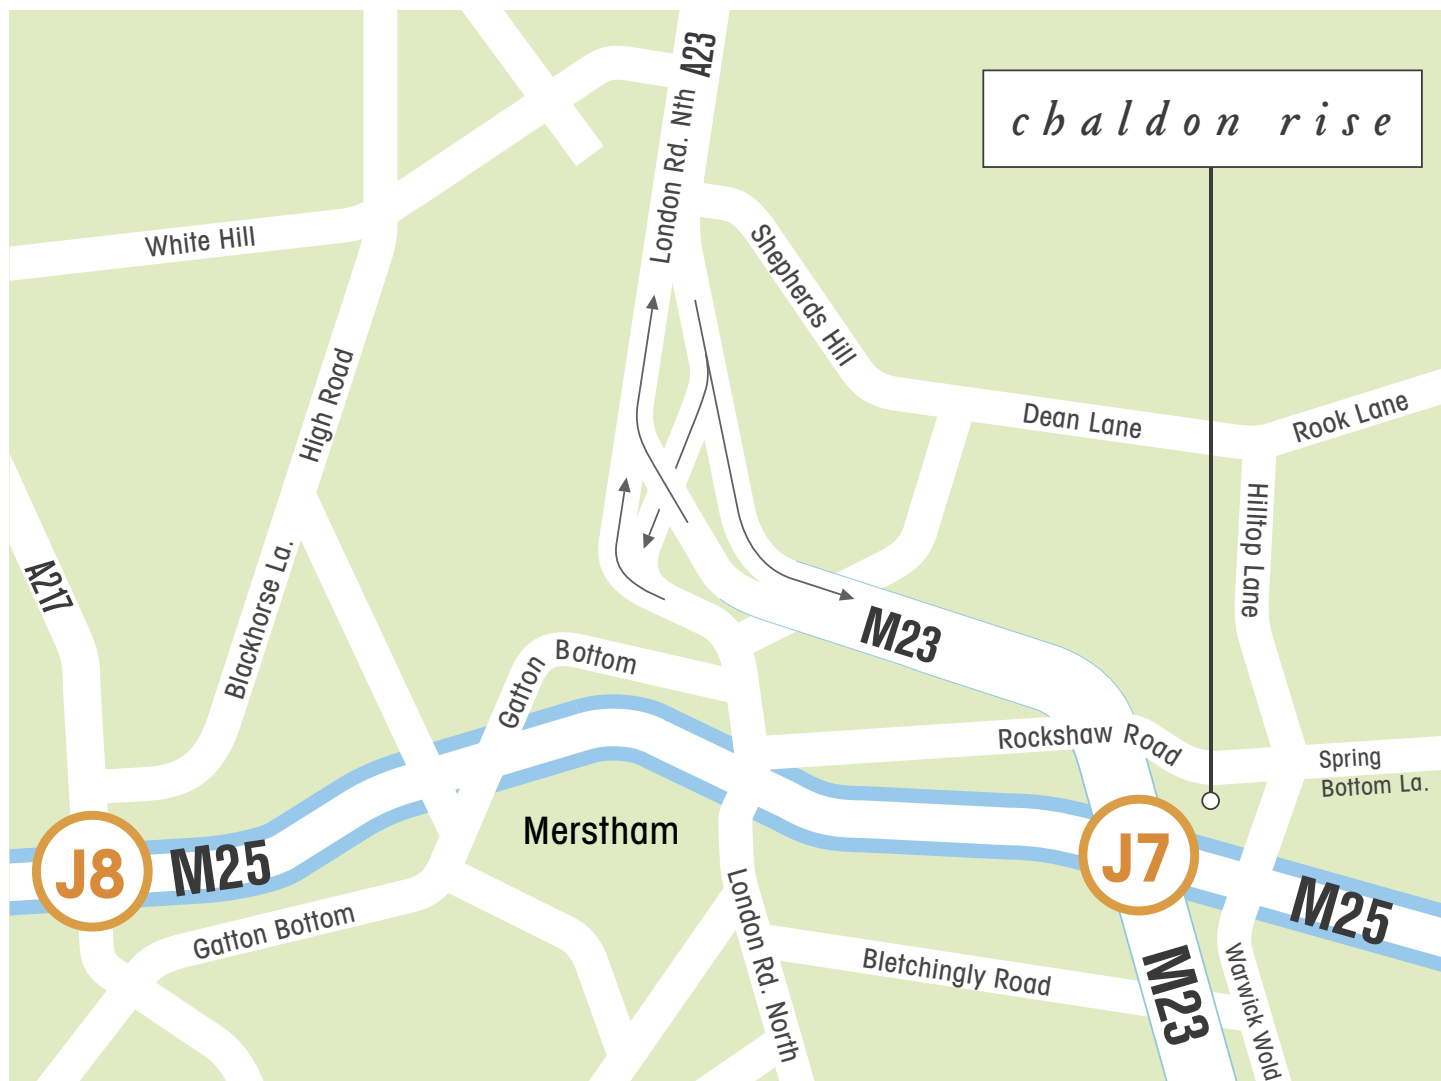

Chaldon Rise Map

PDF

Rockshaw Road, Merstham, Surrey RH1 3DB
telephone: 01737 642281 / fax: 01737 645803
info@careunlimited.co.uk / www.careunlimited.co.uk